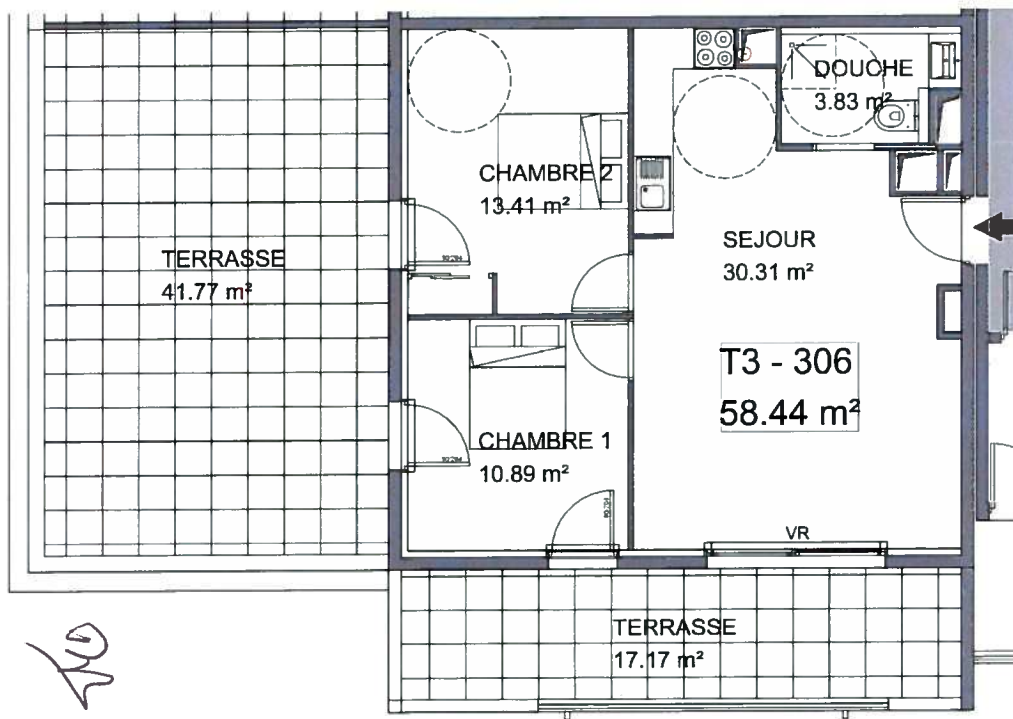

LOCALISATION - 3ème ETAGE

RESIDENCE SENIORS - LES MILLES SOLEILS - LE MUY - VAR

PLAN

TABLEAU DES SURFACES LOI CARREZ	
DESIGNATION	SURFACE m ²
SEJOUR	30.31 m ²
CHAMBRE 1	10.89 m ²
CHAMBRE 2	13.41 m ²
SALLE D'EAU	3.83 m ²
SURFACE HABITABLE	58.44 m ²
TERRASSE SUD	17.17 m ²
TERRASSE OUEST	41.77 m ²

APPARTEMENT T3 - 306