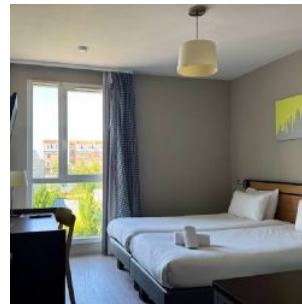

RÉSIDENCE "APARTHOTEL ADAGIO ACCESS VANVES PORTE DE CHÂTILLON"

Construite en 2005, la résidence est idéalement située proche de toutes les commodités et de la capitale. Elle propose des prestations de qualité avec des services pratiques et des espaces communs chaleureux.

Elle est composée de 79 appartements de 18 à 20 m².

La résidence est notée 8/10 selon les avis google.com.

SITUATION

**5 Rue Aristide Briand
92170 Vanves**

A proximité:

- Parc F. Pic à 4 min à pied
- Commerces et restaurants à 7 min à pied
- Parc Aqua-boulevard à 10 min en voiture
- Paris - Montparnasse à 15 min en train

La résidence est desservie par:

- De nombreuses lignes de bus à 220 m
- La gare TER à 450 m