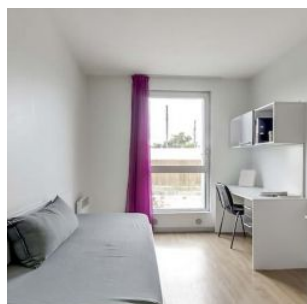

Elle propose des appartements meublés, du studio de 18 m² au T2 de 31 m².

Notée 8/10 sur le site location-etudiant.fr

SITUATION

**4 Rue Pierre Curie
33150 Cenon**

A proximité :

- Du Campus Universitaire Bordeaux IV
- A 10 min des campus de la Bastide, des Chartrons et de l'écosystème Darwin
- Commerces, services et restaurants
- Parc Palmer à 300 m
- Bordeaux à 800 m