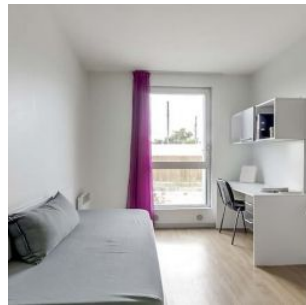

RÉSIDENCE "STUDÉA BORDEAUX BASTIDE"

La résidence construite en 2009, est située au cœur du quartier de La Bastide, dans un cadre agréable propice aux études.

Elle propose des appartements meublés, du studio de 18 m² au T2 de 31 m².

Notée 8/10 sur le site location-etudiant.fr

SITUATION

**4 Rue Pierre Curie
33150 Cenon**

A proximité :

- Du Campus Universitaire Bordeaux IV
- A 10 min des campus de la Bastide, des Chartrons et de l'écosystème Darwin
- Commerces, services et restaurants
- Parc Palmer à 300 m
- Bordeaux à 800 m

La résidence est desservie par :

- A quelques minutes à pieds du Tram A (5min)
- Nombreux arrêts de bus à moins de 300 m
- Gare TER de Cenon à 300 m