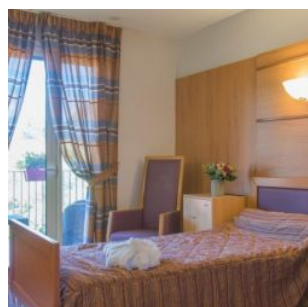

Entièrement climatisée, sur 3 niveaux, la Résidence dispose de 83 chambres, dont une unité Alzheimer de 15 places.

Elle a reçu l'excellent note de 10/10 sur le site mdrs.fr.

SITUATION

**100, avenue Crampel
31000 Toulouse**