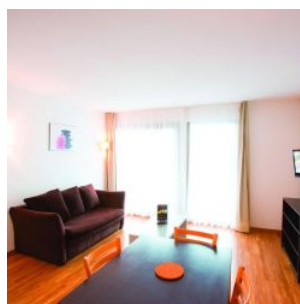

RÉSIDENCE "ALL SUITES LA TESTE - BASSIN D'ARCACHON ****"

Construite en 2008, la résidence 3 étoiles "All Suites Appart Hôtel La Teste" est située en périphérie de la Teste-de-Buch.

Elle dispose 195 appartements, du studio au T2, répartis dans 3 bâtiments.

La résidence a été notée 8,2 / 10 sur Booking.com.

Date de livraison = 12/2008 bât A et B / 09/2009 Bât C