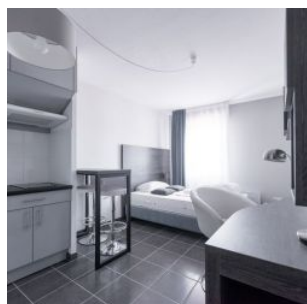

RÉSIDENCE "PARC GUIDOTTI"

Construite en 2012, la résidence bénéficie d'un environnement de premier ordre à proximité du centre ville historique.

Elle propose 124 appartements du studio de 21 m² au T3 de 51 m².

Notée 10/10 sur le site location-etudiant.fr