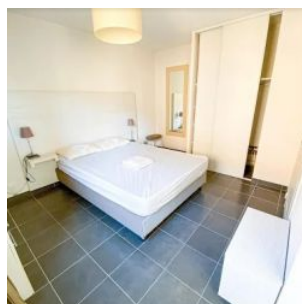

RÉSIDENCE "PARC GUIDOTTI"

Construite en 2012, la résidence bénéficie d'un environnement de premier ordre à proximité du centre ville historique.

Elle propose 124 appartements du studio de 21 m² au T3 de 51 m².

Notée 10/10 sur le site location-etudiant.fr