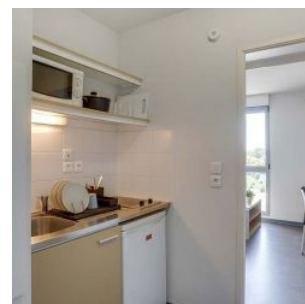

RÉSIDENCE "LE CERDANA 2"

La résidence construite en 2014, au cœur de Toulouse rive gauche, au sein d'un quartier en pleine mutation, parmi les plus conviviaux et les plus prisés de Toulouse.

Se compose de 109 appartements studios de 19 à 26 m² répartis sur 5 niveaux.

Elle est notée 8,8/10 sur le site location-etudiants.fr