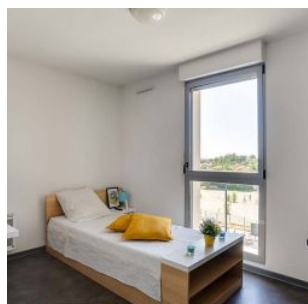

RÉSIDENCE "LE CERDANA 2"

La résidence construite en 2014, au cœur de Toulouse rive gauche, au sein d'un quartier en pleine mutation, parmi les plus conviviaux et les plus prisés de Toulouse.

Se compose de 109 appartements studios de 19 à 26 m² répartis sur 5 niveaux.

Elle est notée 8,8/10 sur le site location-etudiants.fr